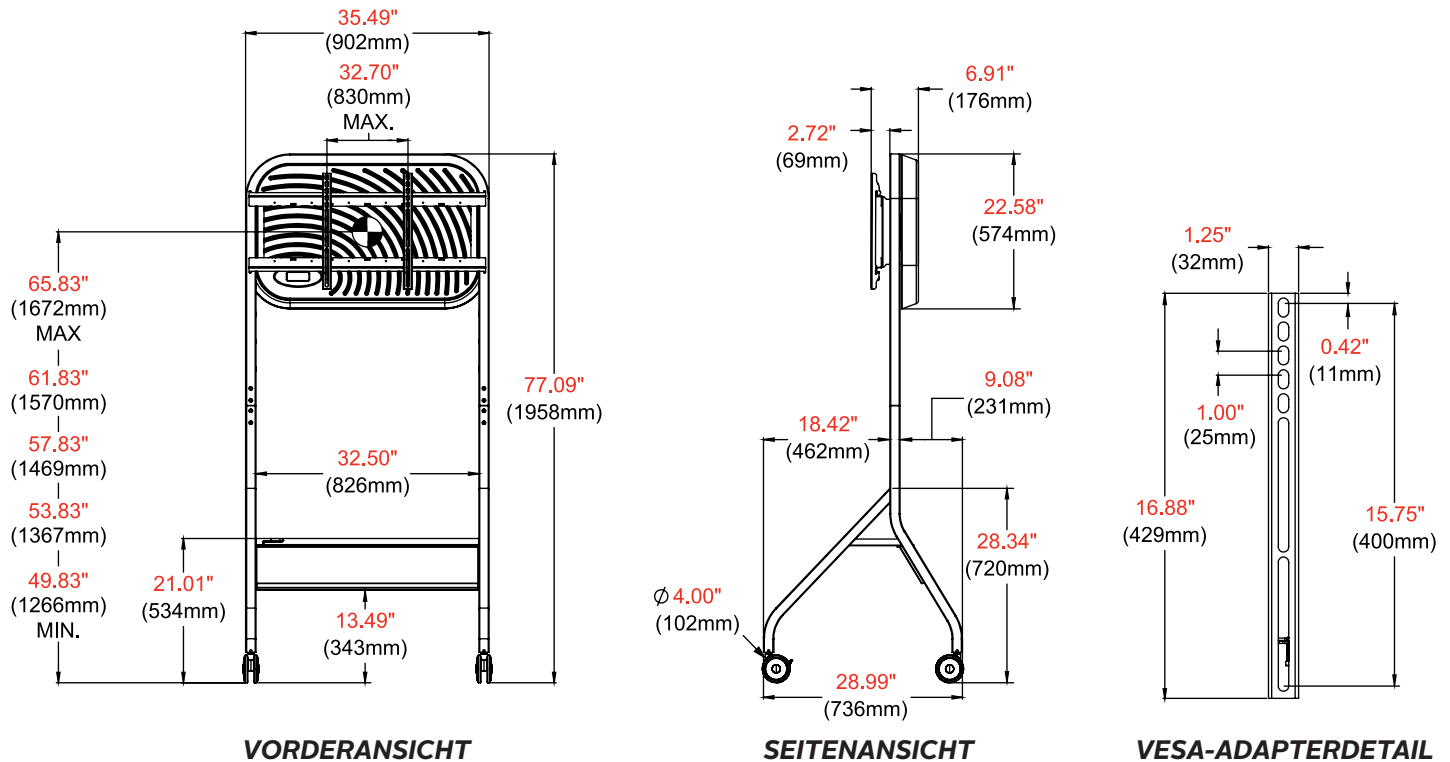

SR860-EUK SmartMount® Flachbildschirm-Rollwagen für Displaygrößen von 32" bis 75"+

Angaben zum Produkt

	ABMESSUNGEN (B X H X T)	PRODUKTGEWICHT	TRAGLAST	OBERFLÄCHE	VERFÜGBARE FARBEN
SR860-EUK	35,49" x 77,09" x 28,99" (902 x 1958 x 736 mm)	70 lb (31,8 kg)	125 lb (56,7 kg)	Textured Powder Coat	Black

Angaben zur Verpackung

	VERPACKUNGSGRÖSSE (B X H X T)	VERSANDGERWICHT	UPC-CODE DER VERPACKUNG	VERPACKUNGSGEHALT	EINHEITEN IM PAKET
SR860-EUK	47,75" x 38,25" x 7,00" (1213 x 972 x 178 mm)	81,8 lb (37,1 kg)	735029351023	Rechter und linker Rahmen, Standrohr, Stahlboden, Universeller Display-Adapter, (2) Lenkrollen, (2) feststellbare Lenkrollen, ABS-Rückenabdeckung, Hardware & Anleitung	1

Zubehör

- **ACC149:** (2) 600 mm große VESA-Adapterklammern
- **ACC152:** Ersatzrollen-Set (2 feststellbar, 2 nicht feststellbar) 300 lb
- **ACC310:** Nivellierfüße
- **ACC-SB2:** Große Universal-Soundbar / VC-Halterung
- **ACC-UCM:** Universal-AV-Komponentenhalterung
- **ACC-V1500:** 1200 und 1500 mm VESA-Adapter

Alle Maße = inch (mm)

Architect Specifications

Der SmartMount® Flachbildschirm-Rollwagen mit der Modellnummer SR860-EUK von Peerless-AV-Modell ist an der in den Plänen verzeichneten Stelle einzusetzen. Montage und Einbau erfolgen gemäß Anleitung des Herstellers.

Auf peerless-av.com finden Sie das gesamte Angebot der AV-Lösungen von Peerless-AV, darunter Outdoor-Displays, Kioske, Displayhalterungen, Projektorhalterungen, Trolleys/Ständer und ein komplettes Zubehörsortiment.

Peerless-AV
2300 White Oak Circle
Aurora, IL 60502
USA
(800) 865-2112
(630) 375-5100

Peerless-AV EMEA
Unit 2 Curo Park
Frogmore, St. Albans
Hertfordshire, AL2 2DD
United Kingdom
+44 (0) 1923 200 100

Peerless-AV B.V.
Papendorpseweg 75
3528 BJ Utrecht
The Netherlands
+31 (0) 70 770 8037

Peerless-AV Latin America
Av. de las Industrias 413
Parque Industrial Escobedo
General Escobedo, N.L.,
México, 66062
+52 (81) 8384-8300