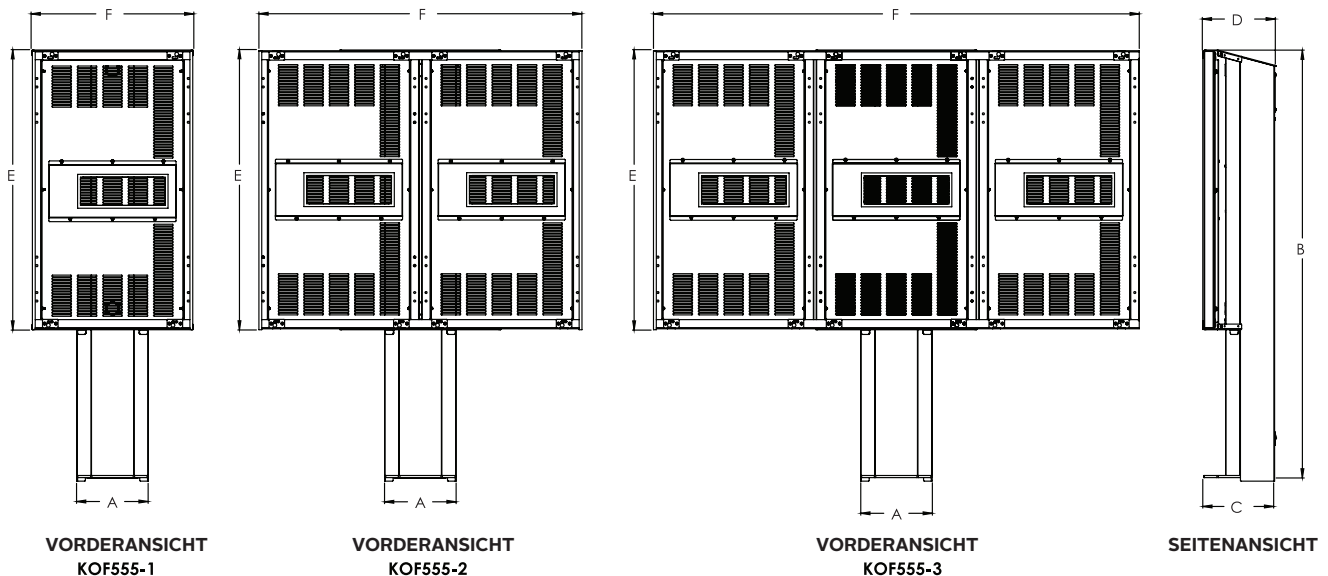

Produktangaben

MODELLNUMMERN	ABMESSUNG (B X H X T)	PRODUKTGEWICHT	OBERFLÄCHE	VERFÜGBARE FARBEN
KOF555-1-SAM-EUK	28.38" x 75.67" x 12.62" (721 x 1922 x 321mm)	132lb (60kg)	Strukturierte Pulverbeschichtung	Schwarz
KOF555-2-SAM-EUK	57.17" x 75.67" x 12.62" (1452 x 1922 x 321mm)	163lb (74kg)		
KOF555-3-SAM-EUK	85.97" x 75.67" x 12.62" (2184 x 1922 x 321mm)	194lb (88kg)		

Verpackungsangaben

MODELLNUMMERN	VERPACKUNGSGRÖSSE (B X H X T)	VERSANDGEWICHT	UPC-CODE DER VERPACKUNG	VERPACKUNGSMATERIAL	EINHEITEN IM PAKET
KOF555-1-SAM-EUK	38.00" x 84.00" x 27.00" (966 x 2134 x 686mm)	185lb (84kg)	735029341703	Gehäuse für digitale Menüboards, Montagematerial und Anleitungen	1
KOF555-2-SAM-EUK	60.00" x 84.00" x 40.00" (1524 x 2134 x 1016mm)	224lb (102kg)	735029341727		
KOF555-3-SAM-EUK	96.00" x 84.00" x 48.00" (2438 x 2134 x 1219mm)	290lb (132kg)	735029341734		

Optionen

KOF-OPT-SPK:	Lautsprecher-/Mikrofon-Kit
KOF-OPT-FAN-EUK:	Lüfter für Medienlagerung
KOF-OPT-SHELF:	Internes Mediaplayer-Regal

Alle Abmessungen = Zoll (mm)

MODEL NO.	DIMENSION "A"	DIMENSION "B"	DIMENSION "C"	DIMENSION "D"	DIMENSION "E"	DIMENSION "F"
KOF555-1-SAM-EUK	12.65" (321mm)	75.67" (1922mm)	12.54" (319mm)	13.01" (331mm)	49.49" (1257mm)	28.54" (725mm)
KOF555-2-SAM-EUK	12.65" (321mm)	75.67" (1922mm)	12.54" (319mm)	13.01" (331mm)	49.49" (1257mm)	57.17" (1452mm)
KOF555-3-SAM-EUK	12.65" (321mm)	75.67" (1922mm)	12.54" (319mm)	13.01" (331mm)	49.49" (1257mm)	85.97" (2184mm)