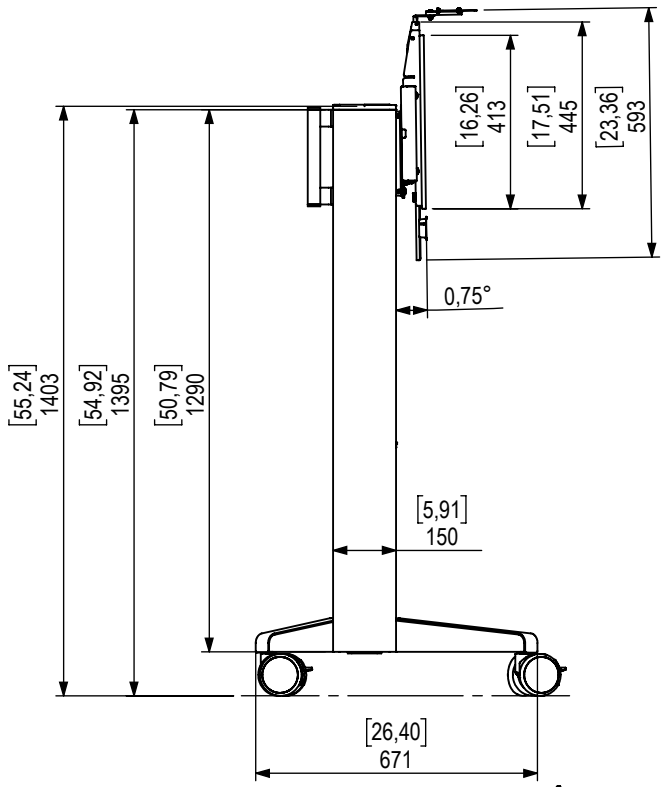

CL D - Centrum Line Display

Max screen width W in mm with Vesa K05-109-**:

- Vesa 800x400 W=1150
- Vesa 600x400 W=1350
- Vesa 400x400 W=1550
- Vesa 300x300 W=1650