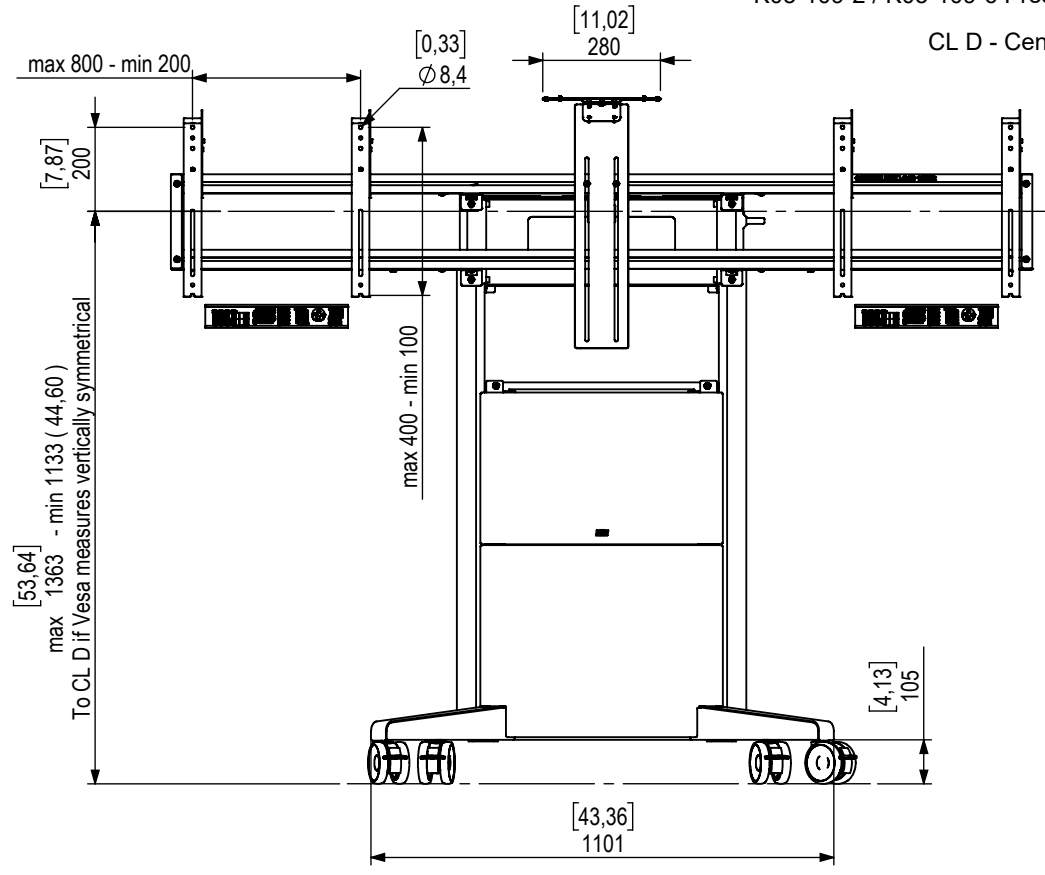

CL D - Centrum Line Display

Max screen width W in mm with Vesa K05-109-**:

- Vesa 800x400 W=1150
- Vesa 600x400 W=1350
- Vesa 400x400 W=1550
- Vesa 300x300 W=1650