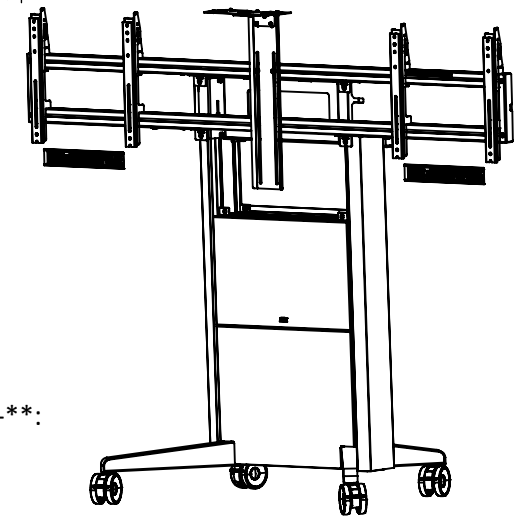

CL D - Centrum Line Display

Max screen width W in mm with Vesa K05-109-**:

- Vesa 800x400 W=1150
- Vesa 600x400 W=1350
- Vesa 400x400 W=1550
- Vesa 300x300 W=1650