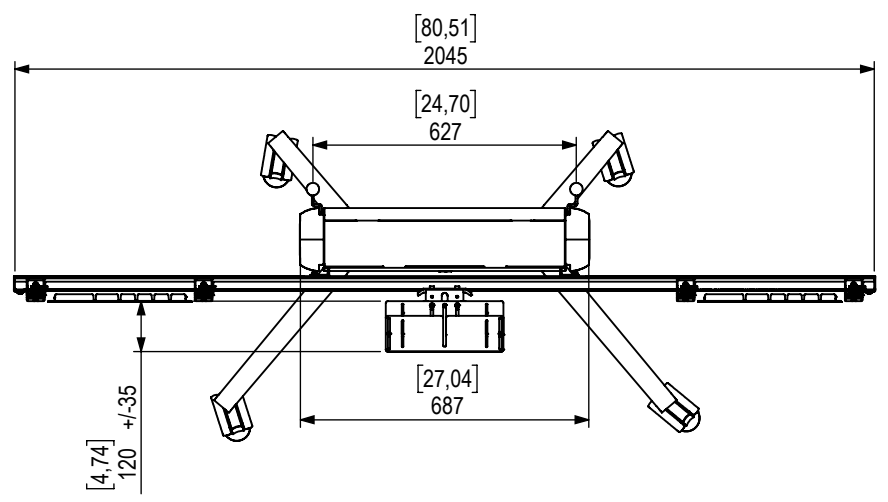

CL D - Centrum Line Display

Max screen width W in mm with Vesa K05-109-**:

- Vesa 800x400 W=1150
- Vesa 600x400 W=1350
- Vesa 400x400 W=1550
- Vesa 300x300 W=1650