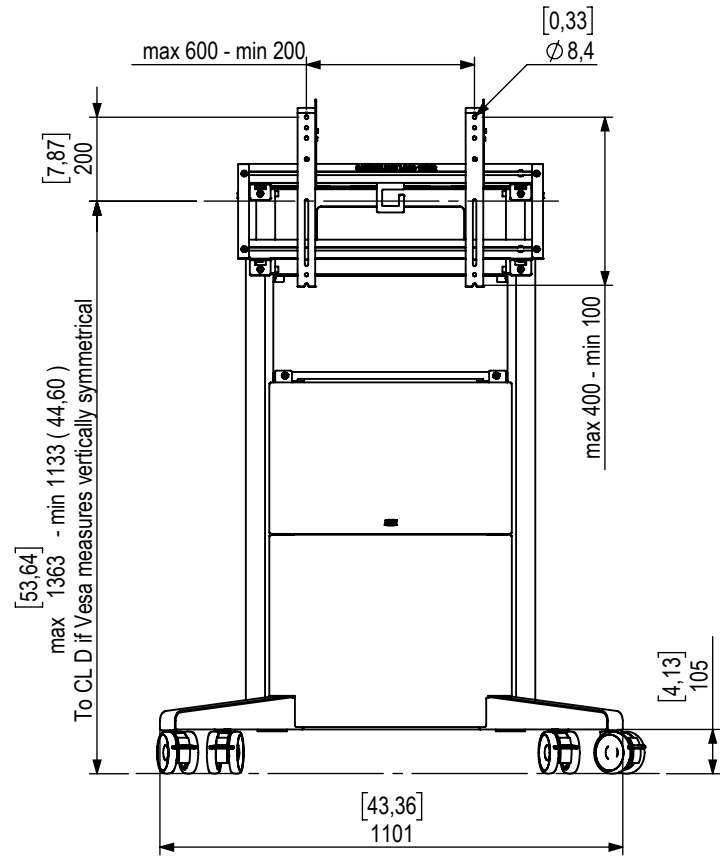

Technical drawing (mm/inch)
 K05-105-2 / K05-105-6 Presence Mobile 1290 / 600x400 (Scale 1:18)

CL D - Centrum Line Display