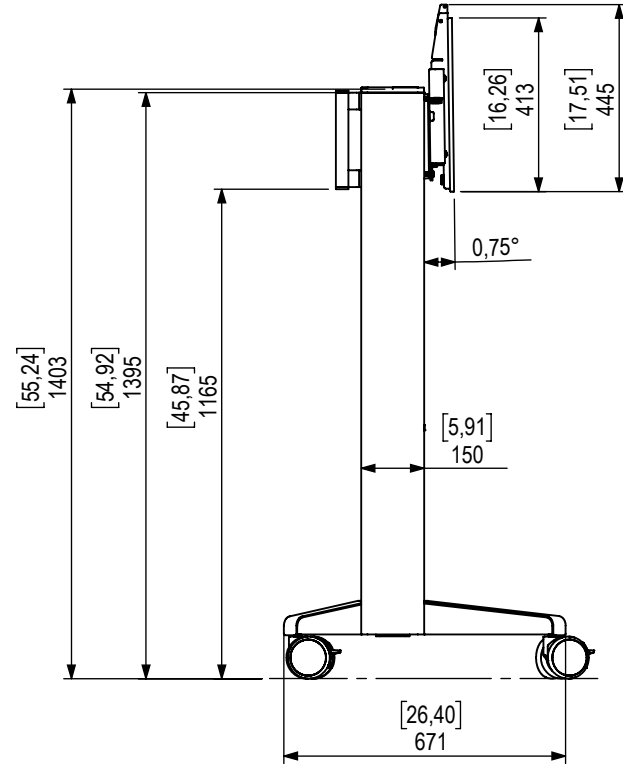

Technical drawing (mm/inch)
 K05-105-2 / K05-105-6 Presence Mobile 1290 / 600x400 (Scale 1:18)

CL D - Centrum Line Display