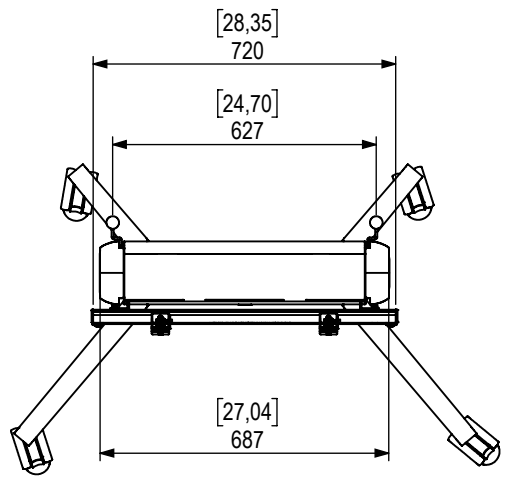

Technical drawing (mm/inch)
 K05-105-2 / K05-105-6 Presence Mobile 1290 / 600x400 (Scale 1:18)

CL D - Centrum Line Display