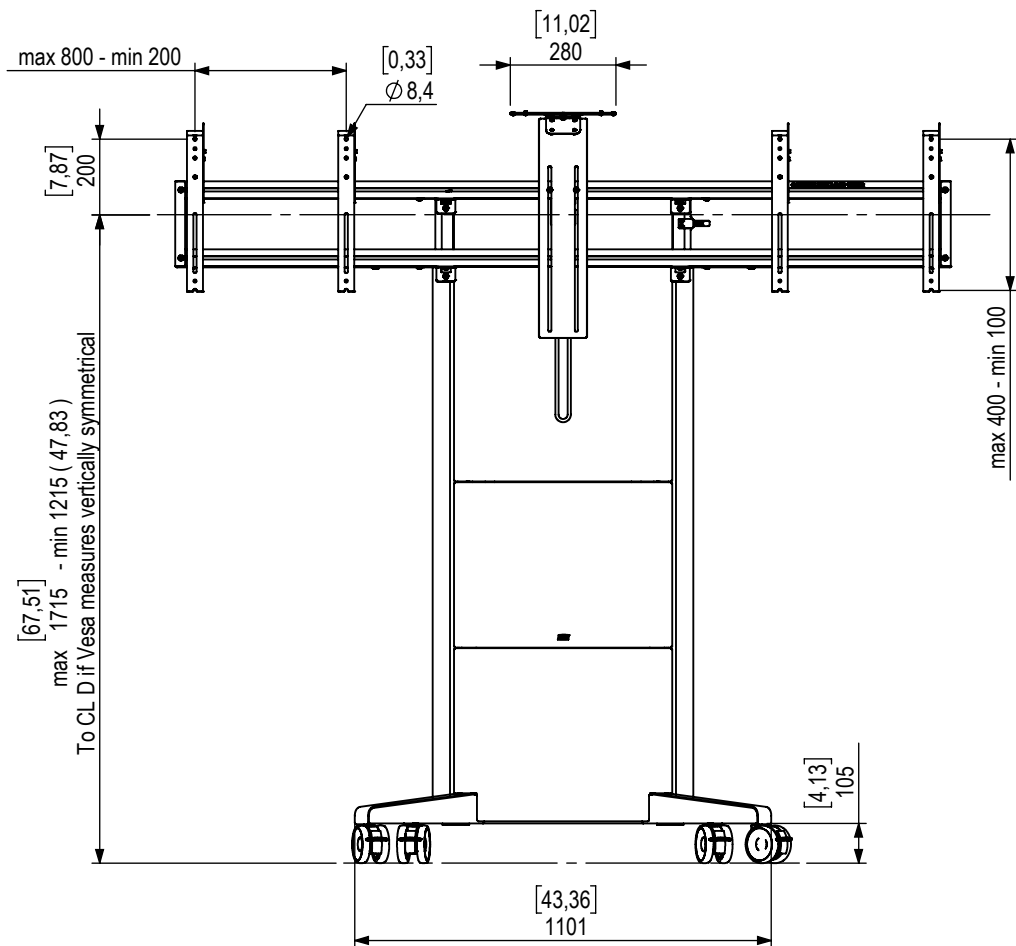

CL D - Centrum Line Display

Max screen width W in mm with Vesa below, K05-102-xx:

- Vesa 800x400 W=1150
- Vesa 600x400 W=1350
- Vesa 400x400 W=1550
- Vesa 300x300 W=1650