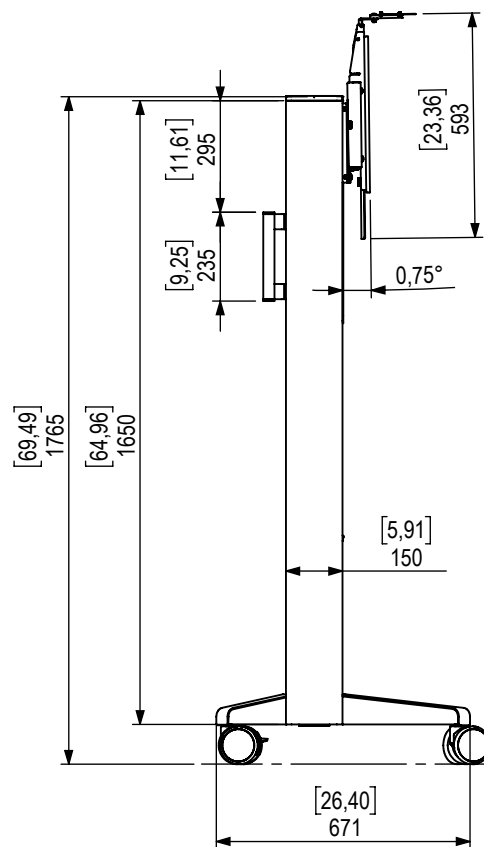

CL D - Centrum Line Display

Max screen width W in mm with Vesa below, K05-102-xx:

- Vesa 800x400 W=1150
- Vesa 600x400 W=1350
- Vesa 400x400 W=1550
- Vesa 300x300 W=1650