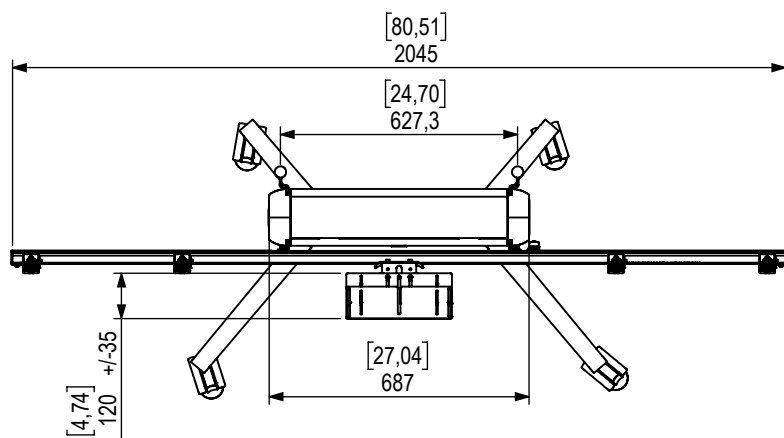

CL D - Centrum Line Display

Max screen width W in mm with Vesa below, K05-102-xx:

- Vesa 800x400 W=1150
- Vesa 600x400 W=1350
- Vesa 400x400 W=1550
- Vesa 300x300 W=1650