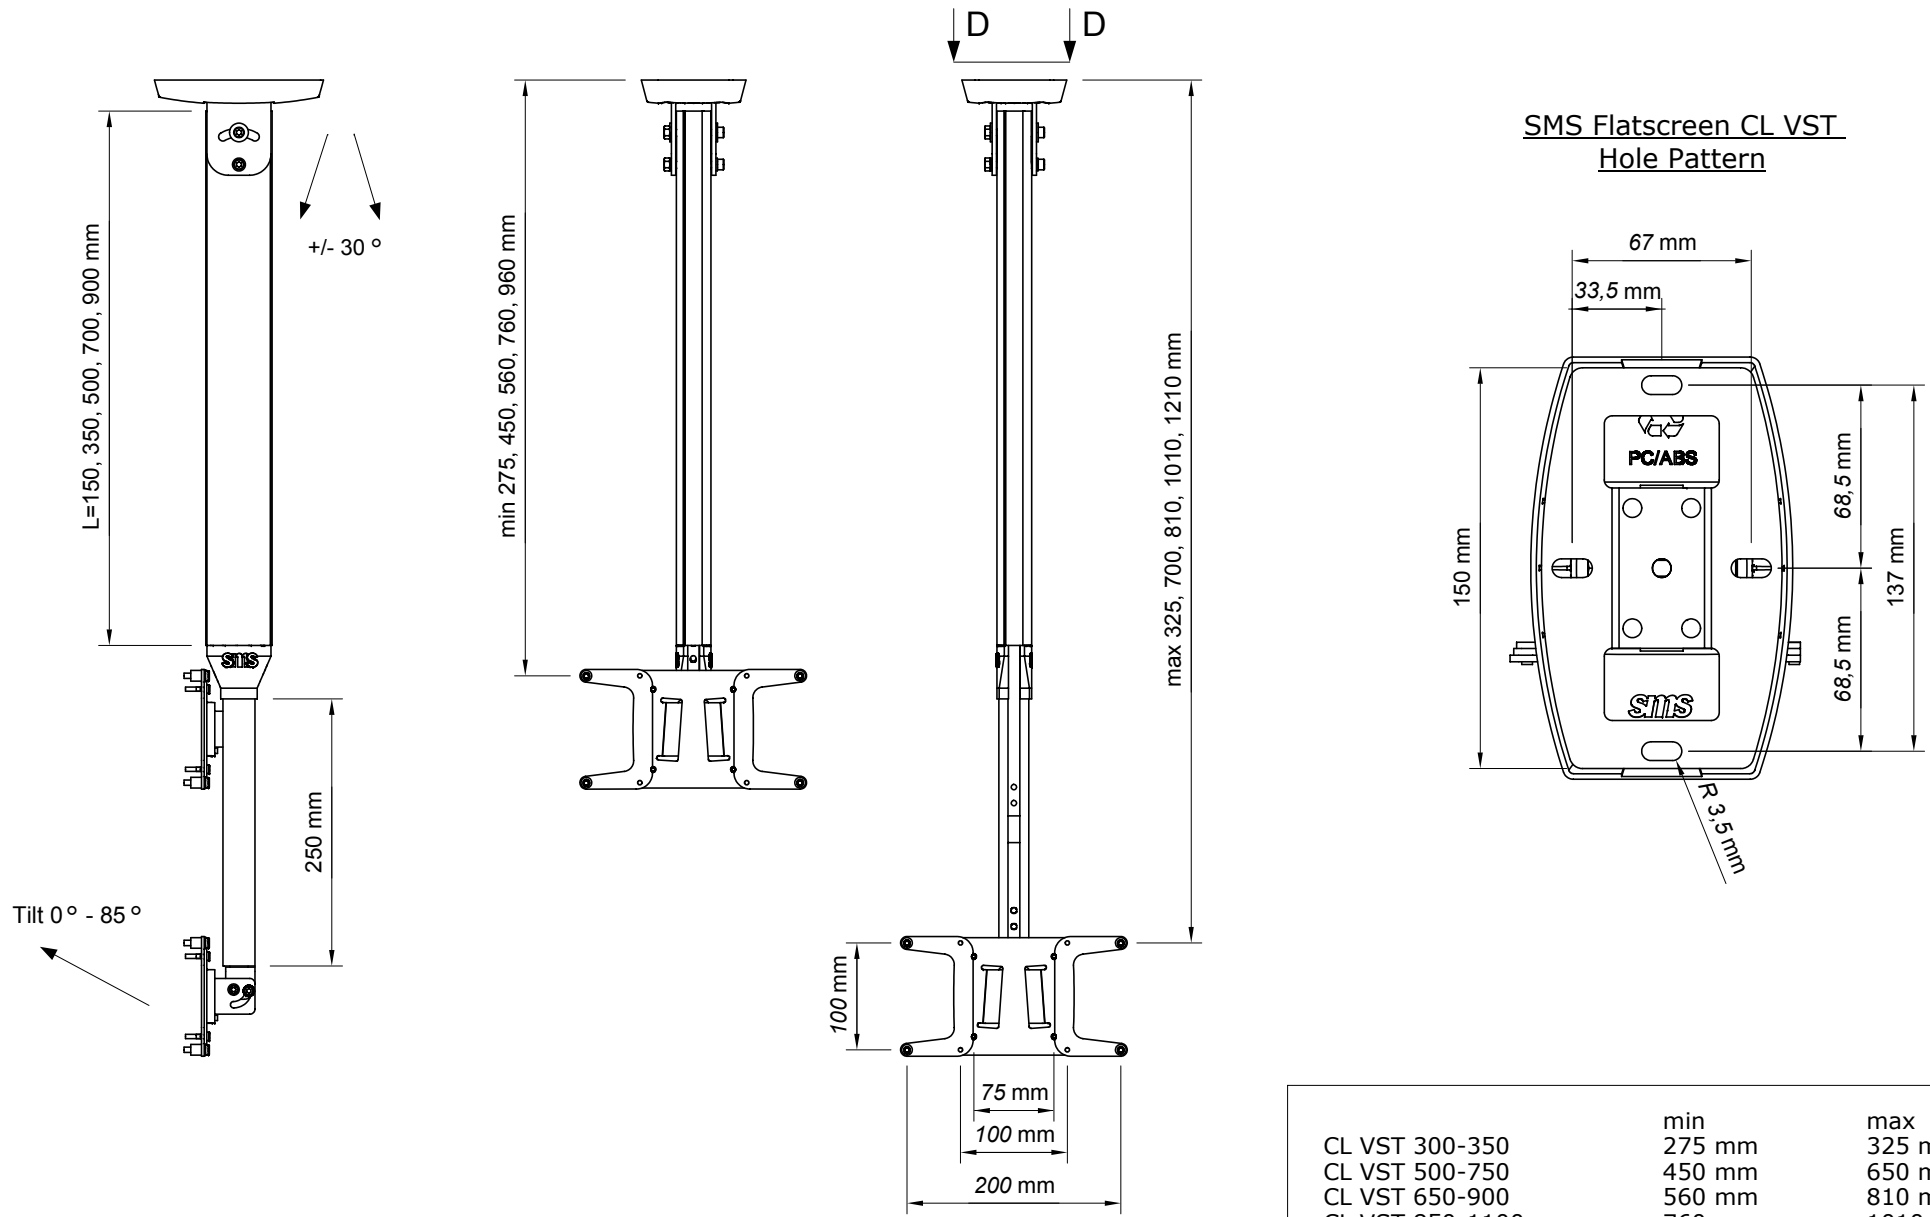

SMS Flatscreen CL VST Dimensions in mm

	min	max
CL VST 300-350	275 mm	325 mm
CL VST 500-750	450 mm	650 mm
CL VST 650-900	560 mm	810 mm
CL VST 850-1100	760 mm	1010 mm
CL VST 1050-1300	960 mm	1210 mm