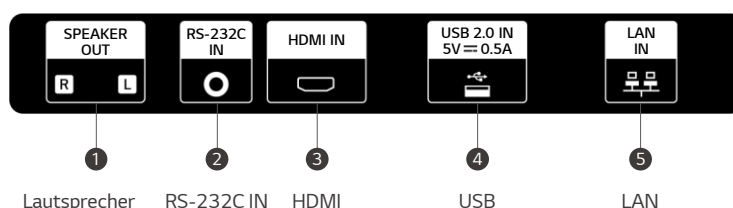

## 22XE1J

Panel	Bildschirmgröße	21.5"
	Panel Technologie	AHVA (IPS)
	Auflösung	1,920 x 1,080 (FHD)
	Helligkeit	1,500 nit (Typ, w/ Glass)
	Kontrast	1,000 : 1 (Typ.)
	Dynamischer Kontrast	800,000 : 1
	Farbraum	NTSC 72%
	Blickwinkel (H x V)	89 x 89
	Farbtiefe	8 bit, 16.7 Million Colors
	Reaktionszeit	25 ms (G to G)
	Oberflächenfilter (Haze)	Anti Glare, 3 H (Haze 25%)
	Betriebszeit (Stunden / Tage)	24 / 7
	Hoch- / Querformat	Ja / Ja
	QWP (Quarter Wave Plate)	Ja (Apply on Glass)
Verbindungen	Input	HDMI (HDCP 1.4), RS-232C, RJ45 (LAN), USB 2.0 (Type A)
	Output	External Speaker Out (L / R, 10 W + 10 W)
Mechanische Eigenschaften	Rahmenabmessungen	38.3 mm (R / L), 24.0 mm (T / B)
	Gewicht	8.3 kg
	Verpackungsgewicht inkl.	10 kg
	Bildschirmabmessung (L x H x T)	557.3 x 319.8 x 65 mm
	VESA™ Standard Mount Interface	100 x 100
	Schutzglass	Tiefe (2 mm)
Hauptfunktionen	Internal Memory (1.6 GB), Wi-Fi (Built-in), Sensor (Temperature Sensor, Auto Brightness Sensor, Humidity Sensor, Acceleration (Gyro) Sensor), Power Indicator, FAN, webOS 4.1, Embedded CMS (Local Contents Scheduling, Group Manager), USB Plug & Play, Fail Over, Background Image (Booting Logo Image, No Signal Image), Sync Mode (Local Network Sync), Video Tag (4, Max One HDMI Input), Play via URL, Rotation (Screen Rotation, External Input Rotation), Gapless Playback, Setting Data Cloning, SNMP, ISM Method, Status Mailing, Control Manager, Power (Smart Energy Saving, PM Mode, Wake on LAN, Network Ready), Beacon, HDMI-CEC <sup>1</sup> , SI Server Setting, webRTC, ProJdiom	
Umgebungsbedingungen	Operation Temperature	-30°C to 50°C
	Operation Humidity	5% to 100%
Strom	Power Supply	AC 100-240 V~, 50/60 Hz
	Power Type	Built-in Power
Stromverbrauch	Typ. / Max.	85 W / 115 W
	BTU (British Thermal Unit)	290 (Typ.), 393 (Max.)
Sound	Lautsprecher	No
Zertifizierung	Sicherheit	CB / NRTL
	EMC	FCC Klasse "A" / CE / KC / VCCI
	ErP / Energy Star	Ja / Nein
Software Kompatibilität	SuperSign CMS, SuperSign Control / Control+, LG ConnectedCare <sup>2)</sup>	
Zubehör	Basic	Fernbedienung, Stromkabel, Handbuch (EIG, IG), RS-232C Gender
Besonderheit	IP Rating (IP56), Direct Sunlight	