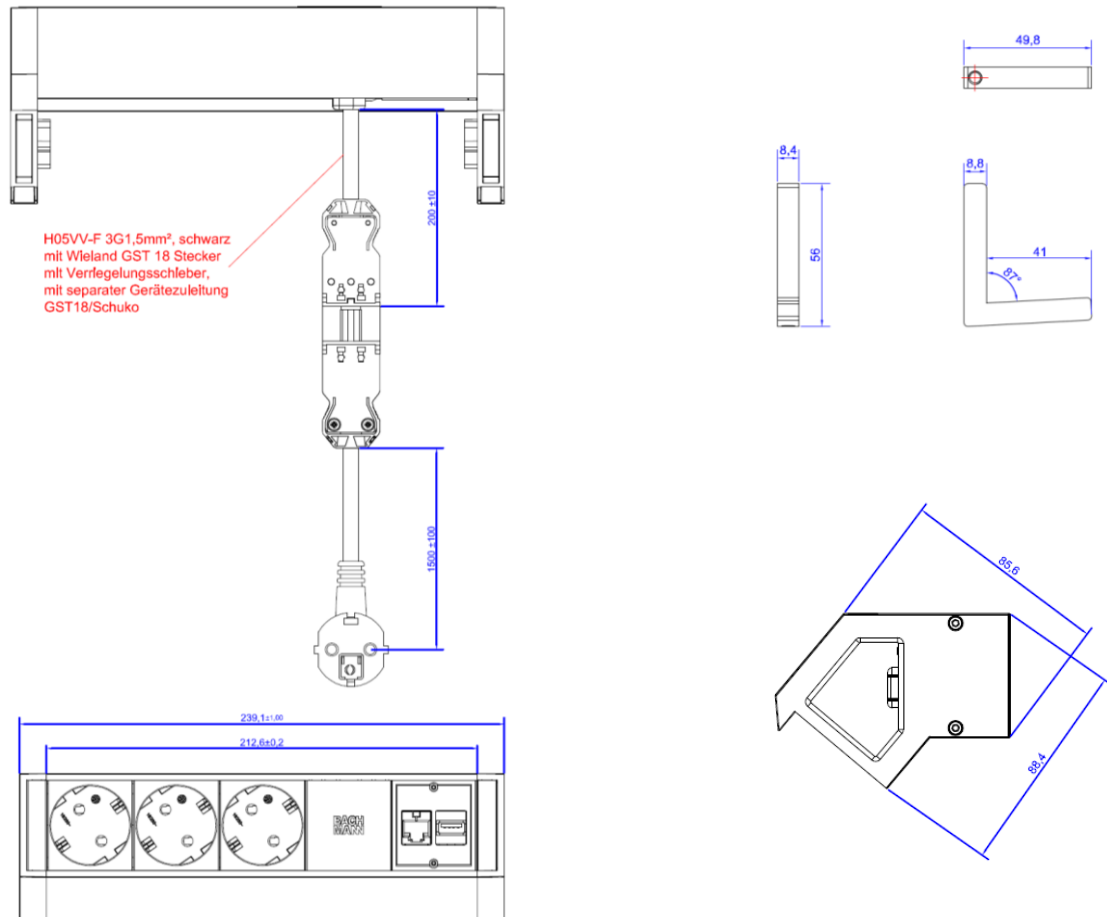

Skizze / Bild

<p>DESK2 3xSchutzkontaktsteckdosen mit 0,2m H05VV-F3G1,5mm² mit GST18/3 Stecker + 1,5m separate Netzleitung GST18/Schuko 1xCAT 6 und 1xUSB</p>	<p>DESK2 3xGerman type sockets with 0,2m H05VV-F3G1,5mm² with GST18/3 plug + 1,5m separate power line GST18/Schuko 1xCAT 6 and 1xUSB</p>
<p>Steckdosen:</p> <ul style="list-style-type: none"> Nach IEC 60884, VDE 0620-1 2-polig mit Schutzkontakt, mit erhöhtem Berührungsschutz 16A/3680W, AC250V, IP20, 35° schwarz 	<p>Steckdosen:</p> <ul style="list-style-type: none"> According IEC 60884, VDE 0620-1 2-pole with earthing contact, incl. enhanced touch protection 16A/3680W, AC250V, IP20, 35° Black
<p>Custom Module:</p> <ul style="list-style-type: none"> 1xRJ45,Verbinder CAT6 Buchse / Buchse (940.083) 1xUSB 3.0, Verbinder A/A , Keystone Modul (917.120) 	<p>Custom Module:</p> <ul style="list-style-type: none"> 1xRJ45,connector CAT6 female / female (940.083) 1xUSB 3.0, connector A/A , Keystone Modul (917.120)
<p>Anschluss:</p> <ul style="list-style-type: none"> Nicht wiederanschließbar, Endkappen genietet 0,2m H05VV-F3G 1,5mm² schwarz mit Wieland GST18/3 Stecker schwarz verriegelbar 1,5m separate Netzleitung GST18/Schuko (375.000) 	<p>Connection:</p> <ul style="list-style-type: none"> Non-rewireable, riveted endcaps 0,2m H05VV-F3G 1,5mm² black with Wieland GST18/3 plug black lockable 1,5m separate power line GST18/Schuko (375.000)
<p>Befestigung:</p> <ul style="list-style-type: none"> Über Haltewinkel (schwarz) 	<p>Mounting:</p> <ul style="list-style-type: none"> Via holding flanges (black)
<p>Material:</p> <ul style="list-style-type: none"> Kunststoff: PA6 GF 30 V1 , Glühdraht-Prüfung bis 850°C Profil und Rückenblende: Aluminium 	<p>Material:</p> <ul style="list-style-type: none"> Plastic: PA6 GF 30 V1, glow wire resistant up to 850°C Profile and back cover: Aluminum
<p>Lackierung (Endkappen, Profil und Rückenblende):</p> <ul style="list-style-type: none"> INOX 	<p>Painting (endcaps, profile and back cover):</p> <ul style="list-style-type: none"> INOX
<p>Abmessungen:</p> <ul style="list-style-type: none"> Gemäß Zeichnung 	<p>Measurements:</p> <ul style="list-style-type: none"> According to drawing
<p>Lieferform:</p> <ul style="list-style-type: none"> In Kartonbox verpackt 	<p>Packing:</p> <ul style="list-style-type: none"> In carton box
<p>Lieferumfang:</p> <ul style="list-style-type: none"> 1x Steckdosenleiste 2x Haltewinkel (Schwarz) 	<p>Extent of delivery:</p> <ul style="list-style-type: none"> 1x socket strip 2x holding brackets (black)