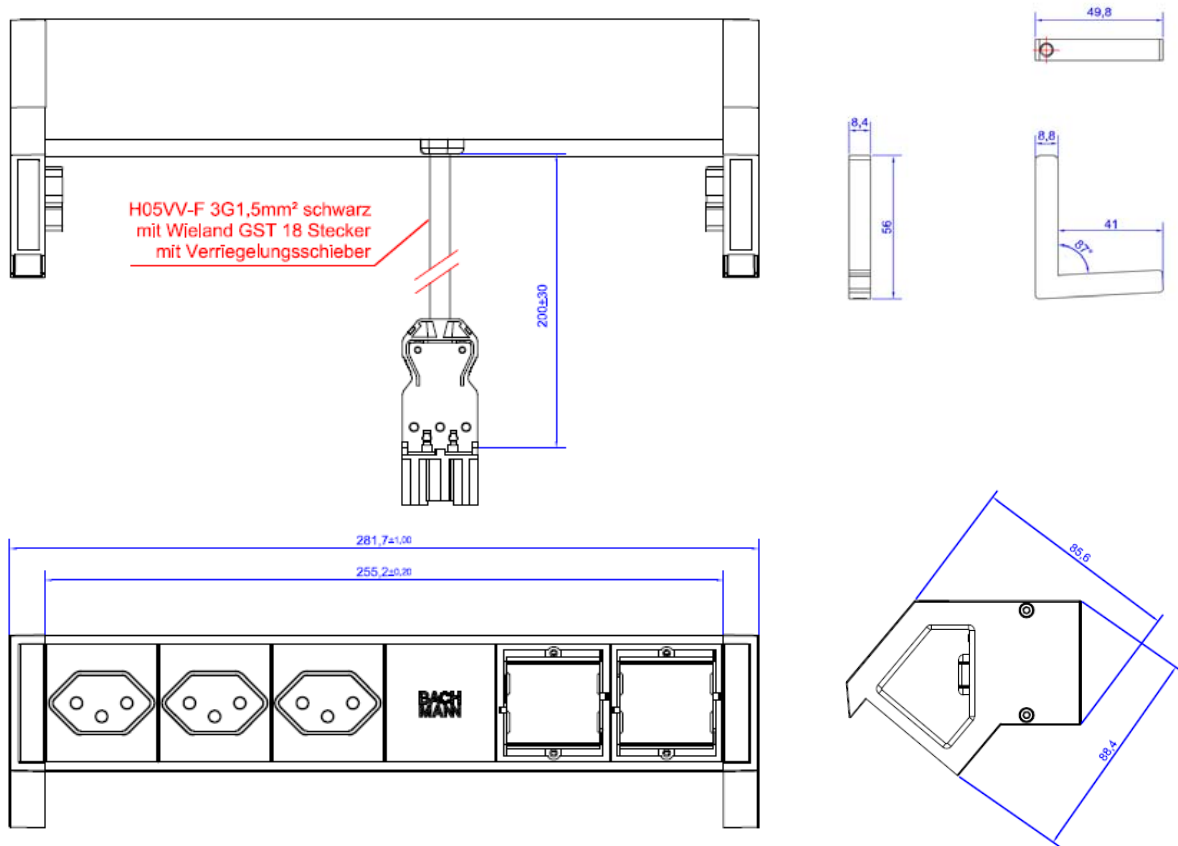

Skizze / Bild

DESK2 3xSteckdose CH/T13 10A 2xABD mit 0,2m H05VV-F3G1,5mm² mit GST18/3 Stecker	DESK2 2xCH/T13 10A 2xcover for custom modules with 0,2m H05VV-F3G1,5mm² with GST18/3 plug
Steckdosen: <ul style="list-style-type: none"> Nach SN SEV 6534-1:1991 2-polig mit Schutzkontakt, mit Kinderschutz 10A/2500W, AC250V, IP20, 90° schwarz 	Steckdosen: <ul style="list-style-type: none"> According SN SEV 6534-1:1991 2-pole with earthing contact, incl. child protection 10A/2500W, AC250V, IP20, 90° Black
Custom Module: <ul style="list-style-type: none"> 2x ABD für Custom Module 	Custom Module: <ul style="list-style-type: none"> 2x cover for custom modules
Anschluss: <ul style="list-style-type: none"> Nicht wiederanschließbar, Endkappen genietet 0,2m H05VV-F3G 1,5mm² schwarz mit Wieland GST18/3 Stecker schwarz verriegelbar 	Connection: <ul style="list-style-type: none"> Non-rewireable, riveted endcaps 0,2m H05VV-F3G 1,5mm² black with Wieland GST18/3 plug black lockable
Befestigung: <ul style="list-style-type: none"> Über Haltewinkel (schwarz) 	Mounting: <ul style="list-style-type: none"> Via holding flanges (black)
Material: <ul style="list-style-type: none"> Kunststoff: PA6 GF 30 V1, Glühdraht-Prüfung bis 850°C Profil und Rückenblende: Aluminium 	Material: <ul style="list-style-type: none"> Plastic: PA6 GF 30 V1, glow wire resistant up to 850°C Profile and back cover: Aluminum
Lackierung (Endkappen, Profil und Rückenblende): <ul style="list-style-type: none"> INOX 	Painting (endcaps, profile and back cover): <ul style="list-style-type: none"> INOX
Abmessungen: <ul style="list-style-type: none"> Gemäß Zeichnung 	Measurements: <ul style="list-style-type: none"> According to drawing
Lieferform: <ul style="list-style-type: none"> In Kartonbox verpackt 	Packing: <ul style="list-style-type: none"> In carton box
Lieferumfang: <ul style="list-style-type: none"> 1x Steckdosenleiste 2x Haltewinkel (Schwarz) 	Extent of delivery: <ul style="list-style-type: none"> 1x socket strip 2x holding brackets (black)