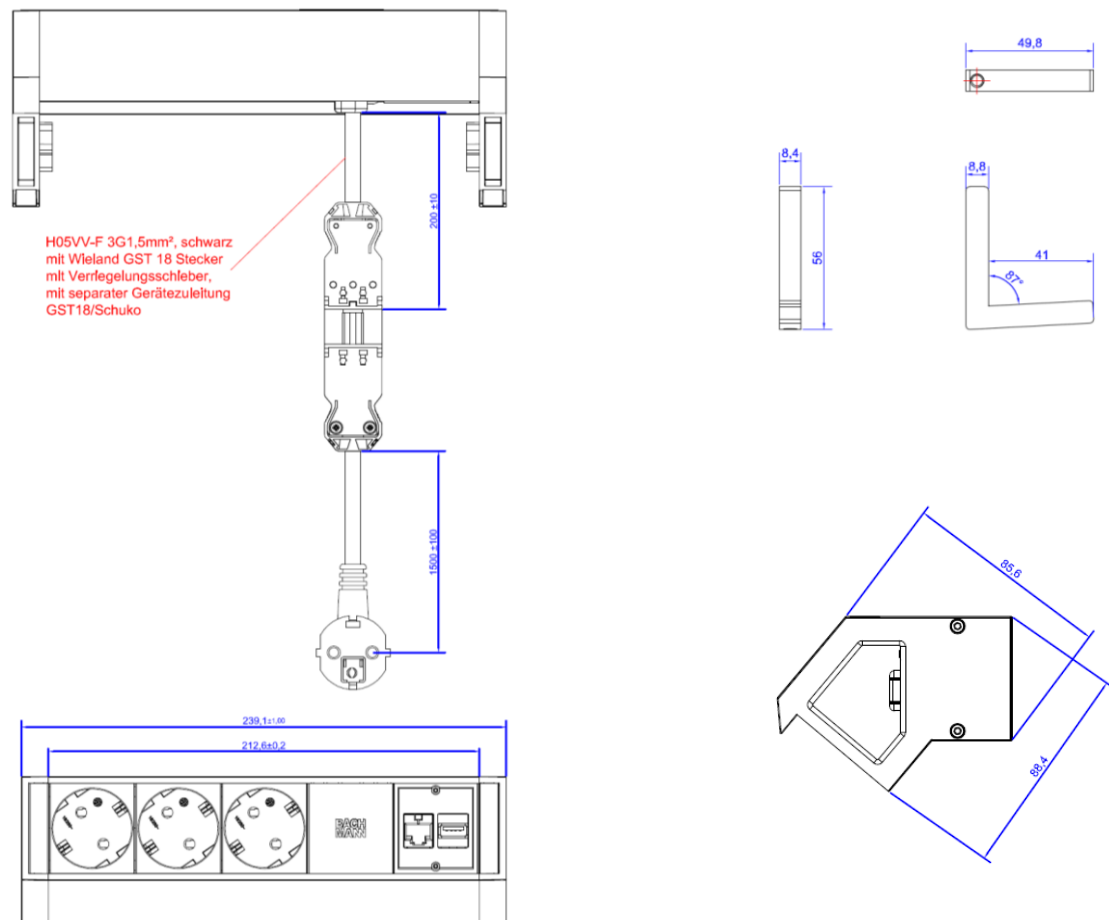

Skizze / Bild

<p><b>DESK2 3xSchutzkontaktsteckdosen mit 0,2m H05VV-F3G1,5mm<sup>2</sup> mit GST18/3 Stecker + 1,5m separate Netzleitung GST18/Schuko 1xCAT 6 und 1xUSB</b></p>	<p><b>DESK2 3xGerman type sockets with 0,2m H05VV-F3G1,5mm<sup>2</sup> with GST18/3 plug + 1,5m separate power line GST18/Schuko 1xCAT 6 and 1xUSB</b></p>
<p><b>Steckdosen:</b></p> <ul style="list-style-type: none"> <li>Nach IEC 60884, VDE 0620-1</li> <li>2-polig mit Schutzkontakt, mit erhöhtem Berührungsschutz</li> <li>16A/3680W, AC250V, IP20, 35°</li> <li>schwarz</li> </ul>	<p><b>Steckdosen:</b></p> <ul style="list-style-type: none"> <li>According IEC 60884, VDE 0620-1</li> <li>2-pole with earthing contact, incl. enhanced touch protection</li> <li>16A/3680W, AC250V, IP20, 35°</li> <li>Black</li> </ul>
<p><b>Custom Module:</b></p> <ul style="list-style-type: none"> <li>1xRJ45,Verbinder CAT6 Buchse / Buchse (940.083)</li> <li>1xUSB 3.0, Verbinder A/A , Keystone Modul (917.120)</li> </ul>	<p><b>Custom Module:</b></p> <ul style="list-style-type: none"> <li>1xRJ45,connector CAT6 female / female (940.083)</li> <li>1xUSB 3.0, connector A/A , Keystone Modul (917.120)</li> </ul>
<p><b>Anschluss:</b></p> <ul style="list-style-type: none"> <li>Nicht wiederanschließbar, Endkappen genietet</li> <li>0,2m H05VV-F3G 1,5mm<sup>2</sup> schwarz mit Wieland GST18/3 Stecker schwarz verriegelbar</li> <li>1,5m separate Netzleitung GST18/Schuko (375.000)</li> </ul>	<p><b>Connection:</b></p> <ul style="list-style-type: none"> <li>Non-rewireable, riveted endcaps</li> <li>0,2m H05VV-F3G 1,5mm<sup>2</sup> black with Wieland GST18/3 plug black lockable</li> <li>1,5m separate power line GST18/Schuko (375.000)</li> </ul>
<p><b>Befestigung:</b></p> <ul style="list-style-type: none"> <li>Über Haltewinkel (schwarz)</li> </ul>	<p><b>Mounting:</b></p> <ul style="list-style-type: none"> <li>Via holding flanges (black)</li> </ul>
<p><b>Material:</b></p> <ul style="list-style-type: none"> <li>Kunststoff: PA6 GF 30 V1 , Glühdraht-Prüfung bis 850°C</li> <li>Profil und Rückenblende: Aluminium</li> </ul>	<p><b>Material:</b></p> <ul style="list-style-type: none"> <li>Plastic: PA6 GF 30 V1, glow wire resistant up to 850°C</li> <li>Profile and back cover: Aluminum</li> </ul>
<p><b>Lackierung (Endkappen, Profil und Rückenblende):</b></p> <ul style="list-style-type: none"> <li>RAL9010 Reinweiß, Glanzgrad 30</li> </ul>	<p><b>Painting (endcaps, profile and back cover):</b></p> <ul style="list-style-type: none"> <li>RAL9010 white, Glanzgrad 30</li> </ul>
<p><b>Abmessungen:</b></p> <ul style="list-style-type: none"> <li>Gemäß Zeichnung</li> </ul>	<p><b>Measurements:</b></p> <ul style="list-style-type: none"> <li>According to drawing</li> </ul>
<p><b>Lieferform:</b></p> <ul style="list-style-type: none"> <li>In Kartonbox verpackt</li> </ul>	<p><b>Packing:</b></p> <ul style="list-style-type: none"> <li>In carton box</li> </ul>
<p><b>Lieferumfang:</b></p> <ul style="list-style-type: none"> <li>1x Steckdosenleiste</li> <li>2x Haltewinkel (Schwarz)</li> </ul>	<p><b>Extent of delivery:</b></p> <ul style="list-style-type: none"> <li>1x socket strip</li> <li>2x holding brackets (black)</li> </ul>