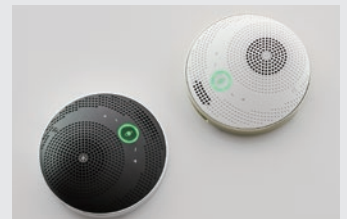

• 360-Grad Empfangsbereich

• Maximale Lautsprecherstärke von 88 dB

• Mehrere Verbindungsoptionen zu Laptop, Telefon oder Tablet über USB, Bluetooth oder NFC

• Stromversorgung erfolgt durch eine wiederaufladbare Batterie für volle Beweglichkeit bis zu 10 Stunden oder länger dank USB-Anschluss

• Multi-Plattform-Kompatibilität für Betriebssysteme und PC, Mac, iOS und Android

• Verbinden Sie sich einfach und arbeiten Sie mit Ihrer bevorzugten Konferenzzanwendung zusammen

• Stilvolles Design mit weißen/schwarzen Farben

• Kopfhörerausgang für privates Hören

• Benutzerfreundliche Berührungssensortasten